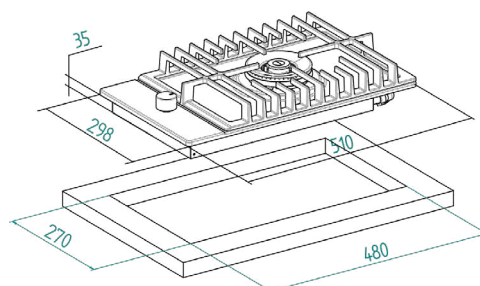

FORNO | 90 cm

FORNO | 60 cm

A	mm	557	min / max F	mm	560/580
B	mm	550	min G	mm	555
C	mm	595	min H / I	mm	600/590
D	mm	575	min J / K	mm	5/10
E	mm	576			

PIANO | 90 cm | comandi laterali

PIANO | 90 cm | comandi frontali

PIANO | 75 cm

MORRICONE | M705LF

PIANO | 60 cm

TINTORETTO | T302

TINTORETTO | T301

Per richiesta di assistenza tecnica scrivere alla seguente mail:

assistenza@lca-italia.it

Tutti i prezzi, i dati e le descrizioni esposti nel presente listino possono essere variati o annullati in qualunque momento secondo le esigenze tecniche e commerciali della LCA ITALIA SRL e, ciò senza obbligo di preavviso e senza possibilità di rivendicazione da parte dell'acquirente.