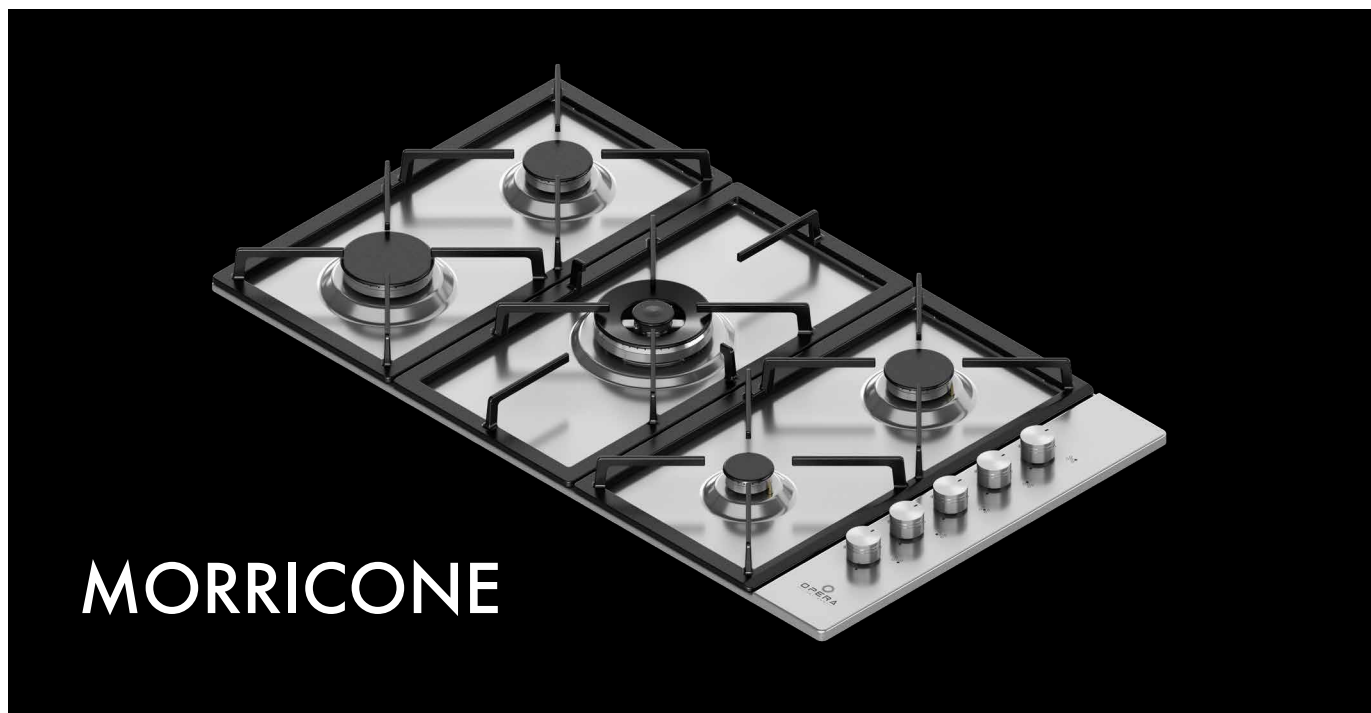

MORRICONE

MODELLO	FINITURA	DIMENSIONI	DESCRIZIONE	EAN	PREZZO DI LISTINO (€)

M904VTC

INOX

90 cm

4 fuochi a gas valvolati con tripla corona a sinistra e domino vetroceramica centrale, comandi laterali, griglie in ghisa, accensione integrata nella manopola.

8053685280634

600,00

M905CL

INOX

90 cm

5 fuochi a gas valvolati con tripla corona centrale, comandi laterali, griglie in ghisa, accensione integrata nella manopola.

8053685280641

500,00

M905CF

INOX

90 cm

5 fuochi a gas valvolati con tripla corona centrale, comandi frontali, griglie in ghisa, accensione integrata nella manopola.

8053685280658

530,00