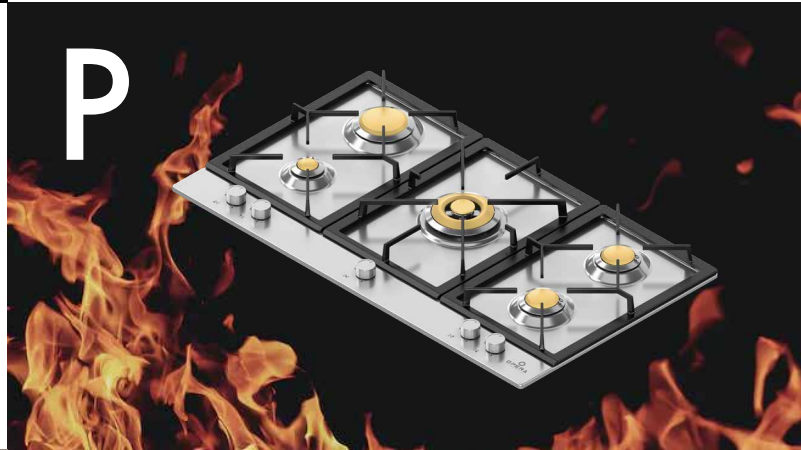

Piani cottura dal design minimalista con bruciatori ottonati, lasting forever.

ESTETICA

Creatività estetica e raffinatezza sono gli elementi distintivi di Opera. Design e passione Made in Italy sono gli elementi che caratterizzano il Marchio.

Opera Italiana propone anche i forni da 90 cm, eccelle la versione con cavità in acciaio 304 da 125 litri con 3 ventole per una migliore cottura e chiusura ed apertura della porta soft.

La gamma piani cottura Morricone si caratterizza per le linee minimaliste e geometriche, è disponibile sia con bruciatori alluminio che ultra-fat in ottone. Invece la Linea Classic smaltata, dal design contemporaneo, disponibile nei colori avorio, antracite ed avena, soddisfa un gusto più classico.