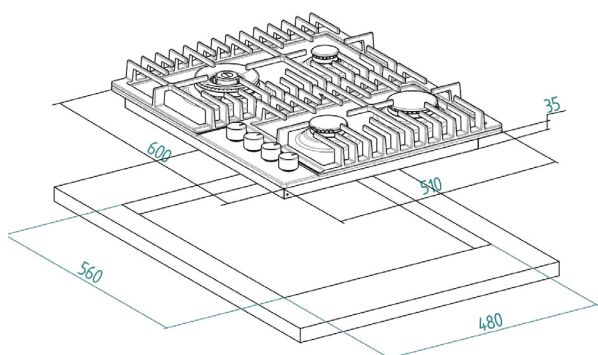

FORNO | 90 cm

FORNO | 60 cm

A	mm	557	min / max F	mm	560/580
B	mm	550	min G	mm	555
C	mm	595	min H / I	mm	600/590
D	mm	575	min J / K	mm	5/10
E	mm	576			

PIANO | 90 cm | comandi laterali

PIANO | 90 cm | comandi frontali

PIANO | 75 cm

MORRICONE | M705LF

PIANO | 60 cm

TINTORETTO | T302

TINTORETTO | T301

Per richiesta di assistenza tecnica scrivere alla seguente mail:

assistenza@lca-italia.it

Tutti i prezzi, i dati e le descrizioni esposti nel presente listino possono essere variati o annullati in qualunque momento secondo le esigenze tecniche e commerciali della LCA ITALIA SRL e, ciò senza obbligo di preavviso e senza possibilità di rivendicazione da parte dell'acquirente.