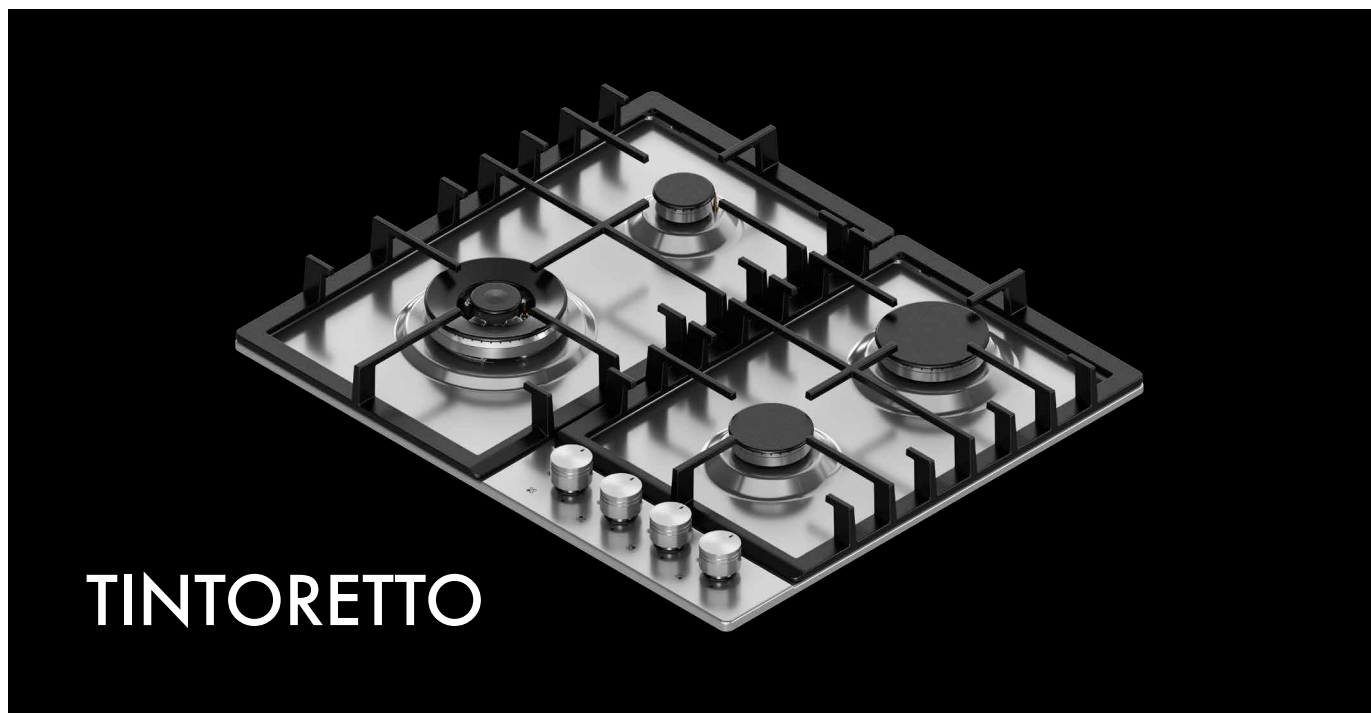

MORRICONE

MODELLO	FINITURA	DIMENSIONI	DESCRIZIONE	EAN	PREZZO DI LISTINO (€)
---------	----------	------------	-------------	-----	-----------------------

M904VTC

INOX

90 cm

4 fuochi a gas valvolati con tripla corona a sinistra e domino vetroceramica centrale, comandi laterali, griglie in ghisa, accensione integrata nella manopola.

8053685280634

600,00

M905CL

INOX

90 cm

5 fuochi a gas valvolati con tripla corona centrale, comandi laterali, griglie in ghisa, accensione integrata nella manopola.

8053685280641

500,00

M905CF

INOX

90 cm

5 fuochi a gas valvolati con tripla corona centrale, comandi frontali, griglie in ghisa, accensione integrata nella manopola.

8053685280658

530,00

MODELLO	FINITURA	DIMENSIONI	DESCRIZIONE	EAN	PREZZO DI LISTINO (€)
M705CF	INOX	75 cm	5 fuochi a gas valvolati con tripla corona centrale, comandi frontali, griglie in ghisa, accensione integrata nella manopola.	8053685280665	460,00
					
M705LF	INOX	75 cm	5 fuochi a gas valvolati con tripla corona a sinistra, comandi frontali, griglie in ghisa, accensione integrata nella manopola.	8053685280672	460,00
					
M604F	INOX	60 cm	4 fuochi a gas valvolati di cui uno tripla corona, comandi frontali, griglie in ghisa, accensione integrata nella manopola.	8053685280689	360,00
					

TINTORETTO

MODELLO	FINITURA	DIMENSIONI	DESCRIZIONE	EAN	PREZZO DI LISTINO (€)
---------	----------	------------	-------------	-----	-----------------------

T905LF

INOX

90 cm

5 fuochi a gas valvolati con tripla corona a sinistra, comandi frontali, griglie in ghisa, accensione integrata nella manopola.