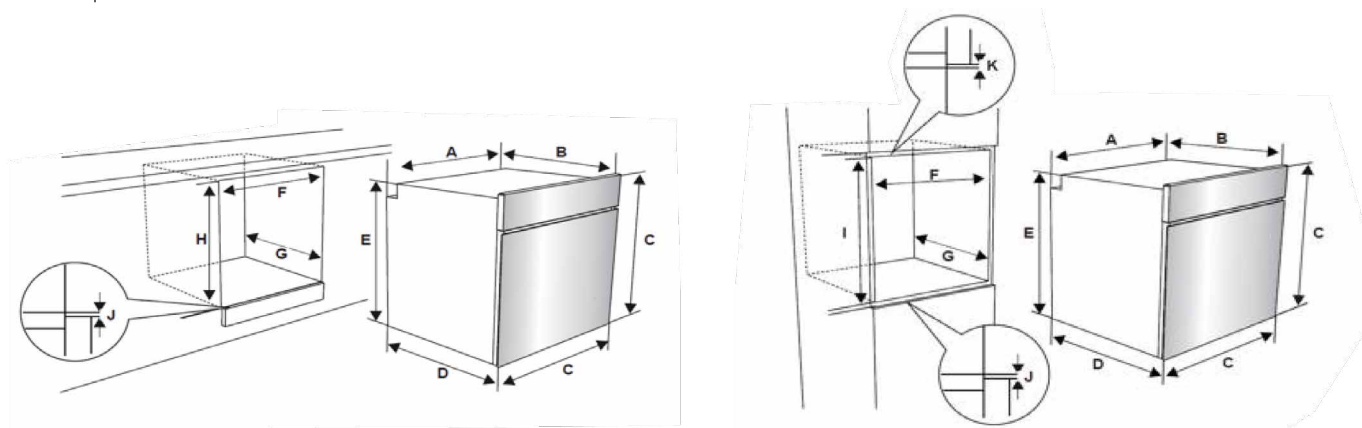

FORNO | 60 cm

A	mm	557	min / max F	mm	560/580
B	mm	550	min G	mm	555
C	mm	595	min H / I	mm	600/590
D	mm	575	min J / K	mm	5/10
E	mm	576