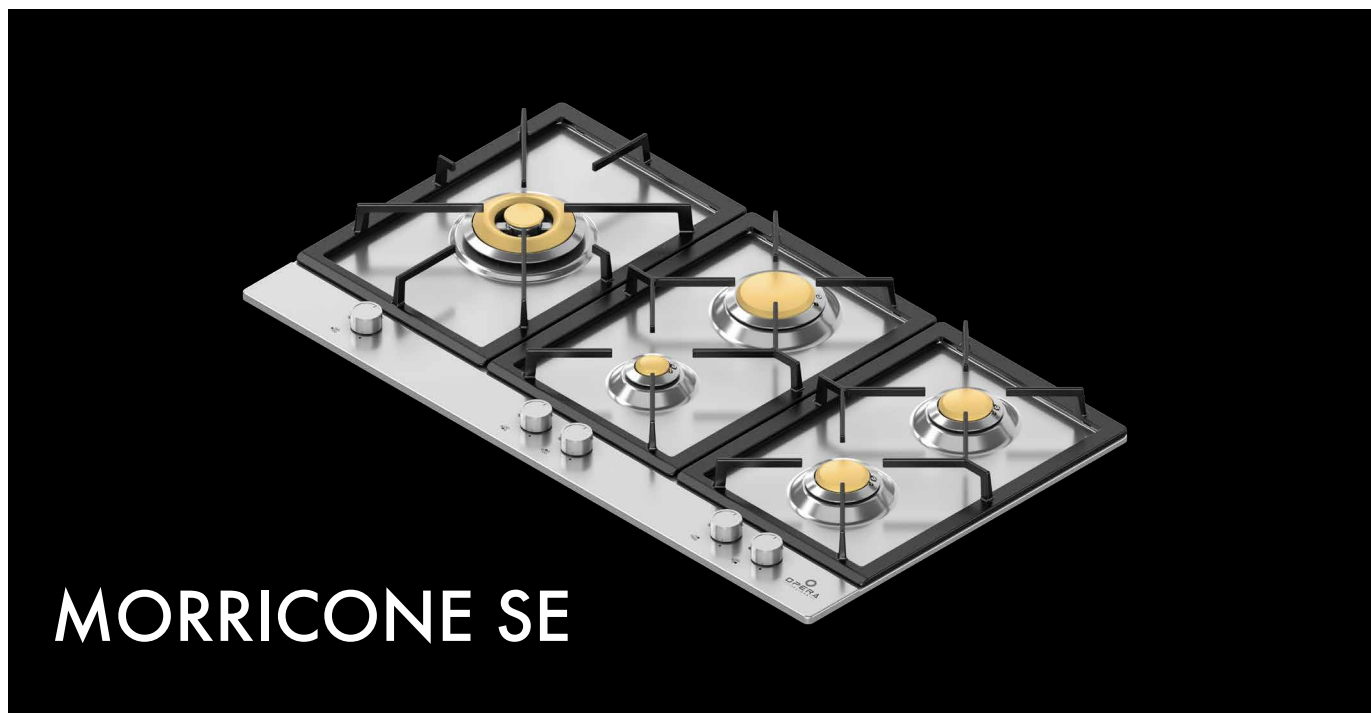

MORRICONE GLASS

Logo su vetro

MORRICONE CLASSIC

Dettaglio manopola

MORRICONE CLASSIC

Dettaglio manopole

MORRICONE CLASSIC

Dettaglio logo

MORRICONE SE

MODELLO	FINITURA	DIMENSIONI	DESCRIZIONE	EAN	PREZZO DI LISTINO (€)
M905CFSE	INOX	90 cm	5 fuochi a gas valvolati con tripla corona centrale, bruciatori Sabaf flat line con spartifiamma in ottone, comandi frontali, griglie in ghisa, accensione integrata nella manopola.	8053685280504	640,00
					
M905LFSE	INOX	90 cm	5 fuochi a gas valvolati con tripla corona a sinistra, bruciatori Sabaf flat line con spartifiamma in ottone, comandi frontali, griglie in ghisa, accensione integrata nella manopola.	8053685280511	640,00
					
M905CLSE	INOX	90 cm	5 fuochi a gas valvolati con tripla corona centrale, bruciatori Sabaf flat line con spartifiamma in ottone, comandi laterali, griglie in ghisa, accensione integrata nella manopola.	8053685280528	640,00
					