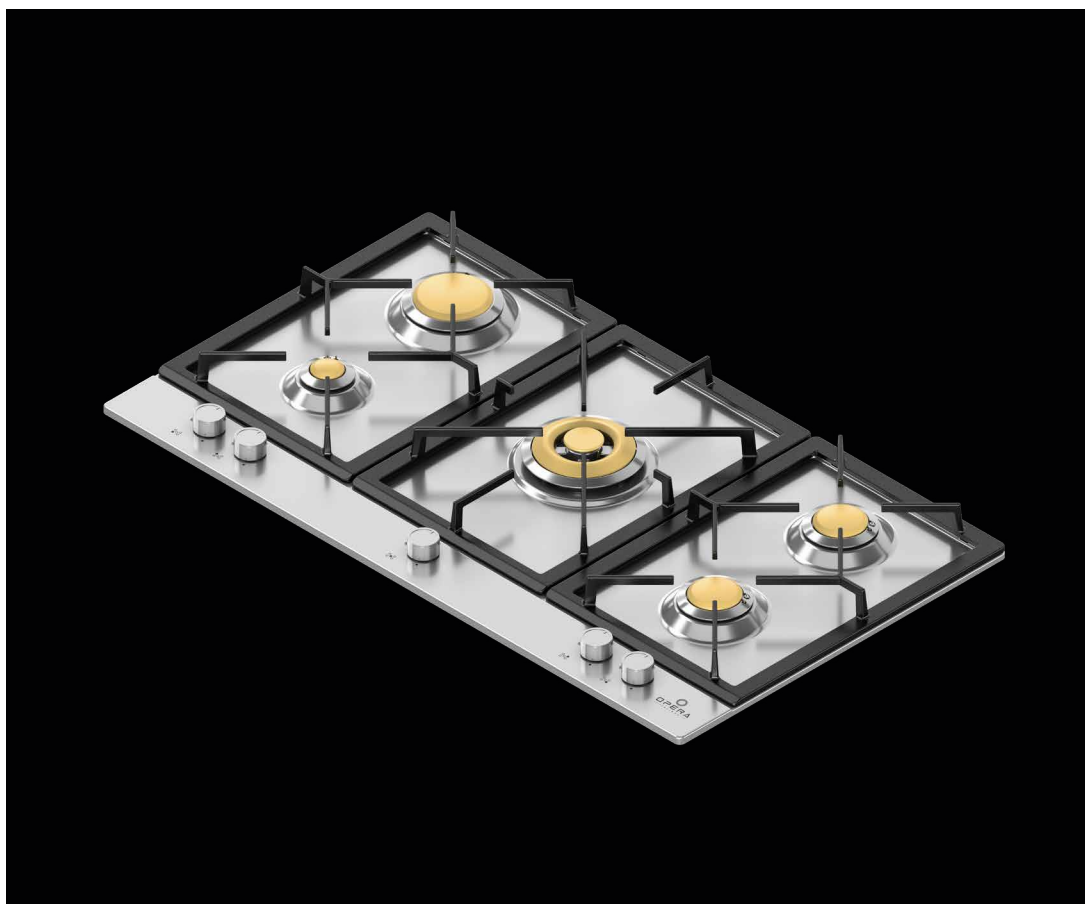

PIANI COTTURA

MORRICONE SE

MORRICONE GLASS

MORRICONE

TINTORETTO

MORRICONE CLASSIC