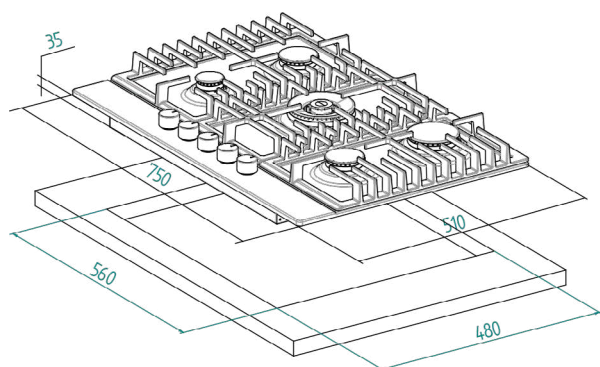

FORNO | 90 cm

FORNO | 60 cm

A	mm	557	min / max F	mm	560/580
B	mm	550	min G	mm	555
C	mm	595	min H / I	mm	600/590
D	mm	575	min J / K	mm	5/10
E	mm	576			

PIANO | 90 cm | comandi laterali

PIANO | 90 cm | comandi frontali

PIANO | 75 cm

MORRICONE | M705LF

PIANO | 60 cm

TINTORETTO | T302

TINTORETTO | T301

Per richiesta di assistenza tecnica scrivere alla seguente mail:

assistenza@lca-italia.it

Tutti i prezzi, i dati e le descrizioni esposti nel presente listino possono essere variati o annullati in qualunque momento secondo le esigenze tecniche e commerciali della LCA ITALIA SRL e, ciò senza obbligo di preavviso e senza possibilità di rivendicazione da parte dell'acquirente.