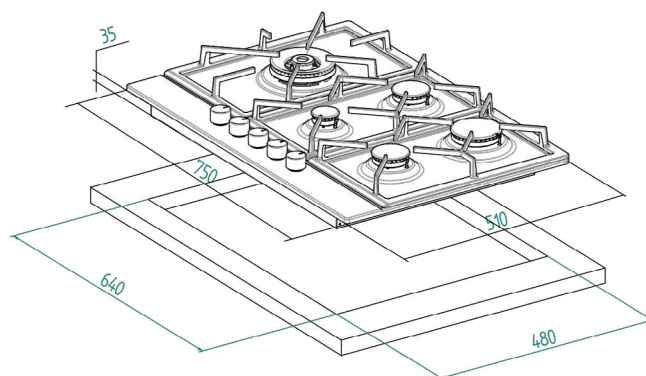

FORNO | 90 cm

FORNO | 60 cm

A	mm	557	min / max F	mm	560/580
B	mm	550	min G	mm	555
C	mm	595	min H / I	mm	600/590
D	mm	575	min J / K	mm	5/10
E	mm	576			

PIANO | 90 cm | comandi laterali

PIANO | 90 cm | comandi frontali

PIANO | 75 cm

MORRICONE | M705LF

PIANO | 60 cm

TINTORETTO | T302

TINTORETTO | T301

Per richiesta di assistenza tecnica scrivere alla seguente mail:

assistenza@lca-italia.it

Tutti i prezzi, i dati e le descrizioni esposti nel presente listino possono essere variati o annullati in qualunque momento secondo le esigenze tecniche e commerciali della LCA ITALIA SRL e, ciò senza obbligo di preavviso e senza possibilità di rivendicazione da parte dell'acquirente.