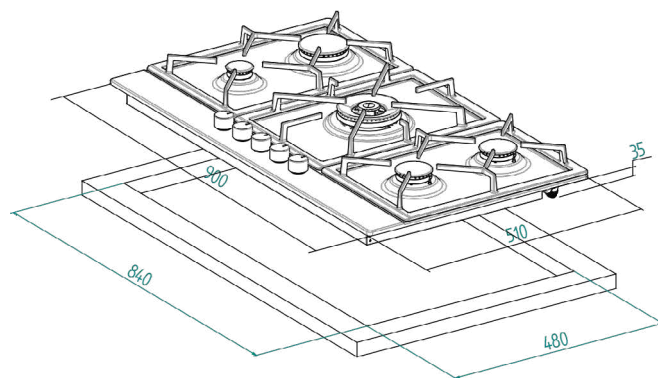

FORNO | 90 cm

FORNO | 60 cm

A	mm	557	min / max F	mm	560/580
B	mm	550	min G	mm	555
C	mm	595	min H / I	mm	600/590
D	mm	575	min J / K	mm	5/10
E	mm	576			

PIANO | 90 cm | comandi laterali

PIANO | 90 cm | comandi frontali

PIANO | 75 cm

MORRICONE | M705LF

PIANO | 60 cm

TINTORETTO | T302

TINTORETTO | T301

Per richiesta di assistenza tecnica scrivere alla seguente mail:

assistenza@lca-italia.it

Tutti i prezzi, i dati e le descrizioni esposti nel presente listino possono essere variati o annullati in qualunque momento secondo le esigenze tecniche e commerciali della LCA ITALIA SRL e, ciò senza obbligo di preavviso e senza possibilità di rivendicazione da parte dell'acquirente.