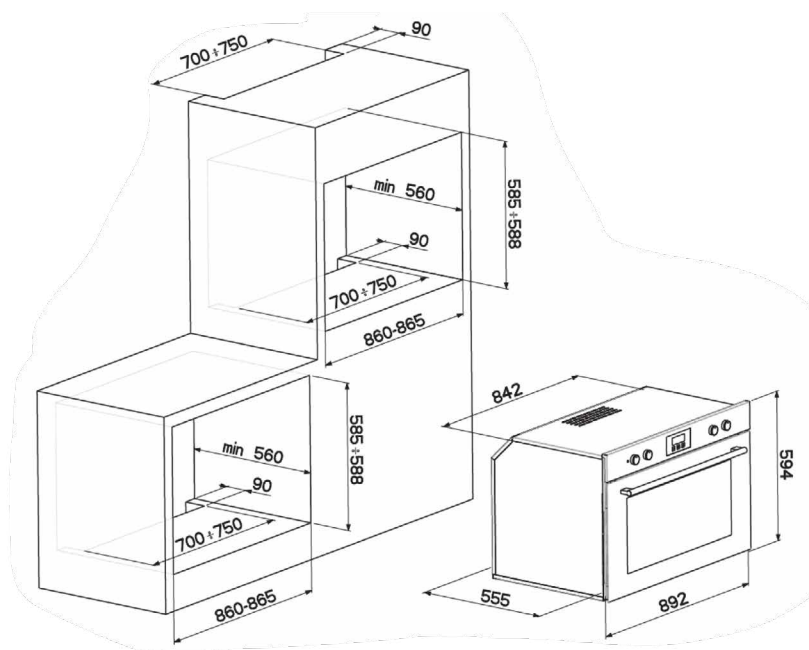

FORNO | 90 cm