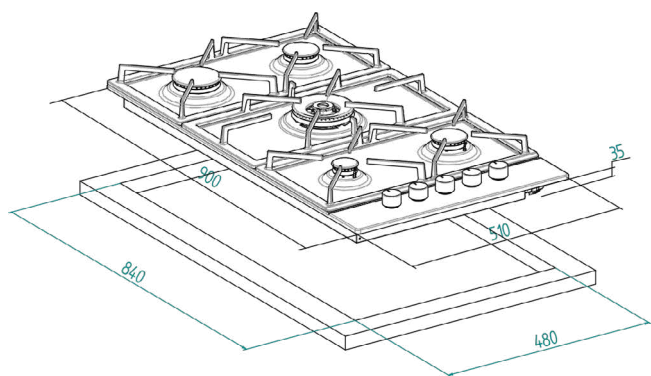

MODELLO	FINITURA	DIMENSIONI	DESCRIZIONE	EAN	PREZZO DI LISTINO (€)
OFRMDP60C	CREMA	60 cm	Doppiaporta 60 Morricone crema apertura DX - Total NO FROST - Ripiani in cristallo con profili cromati - porta bottiglie cromato - 240 Lt + 71 Lt - Dimensioni (LxPxH) mm 605x681x1751,5.	8053685280269	1.400,00
				E	
OFRMDP60CS	CREMA	60 cm	Doppiaporta 60 Morricone crema apertura SX - Total NO FROST - Ripiani in cristallo con profili cromati - porta bottiglie cromato - 240 Lt + 71 Lt - Dimensioni (LxPxH) mm 605x681x1751,5.	8053685280276	1.400,00
				E	
OFRMDP60R	ROSSO	60 cm	Doppiaporta 60 Morricone rosso apertura DX - Total NO FROST - Ripiani in cristallo con profili cromati - porta bottiglie cromato - 240 Lt + 71 Lt - Dimensioni (LxPxH) mm 605x681x1751,5.	8053685280283	1,4000
				E	
OFRMM60C	CREMA	60 cm	Monoporta 60 Morricone crema apertura DX - Vano frigo ventilato - Ripiani in cristallo con profili cromati - porta bottiglie cromato - 285 Lt + 31 Lt - Dimensioni (LxPxH) mm 605x635,5x1769.	8053685280290	1.300,00
				E	

FORNO | 90 cm

FORNO | 60 cm

A	mm	557	min / max F	mm	560/580
B	mm	550	min G	mm	555
C	mm	595	min H / I	mm	600/590
D	mm	575	min J / K	mm	5/10
E	mm	576			

PIANO | 90 cm | comandi laterali

PIANO | 90 cm | comandi frontali