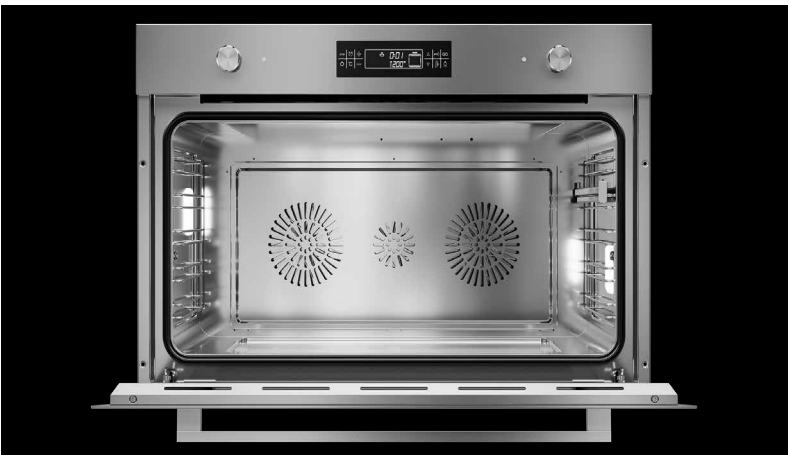

MORRICONE

Cavità inox | 3 ventole

MORRICONE

Accessori forni