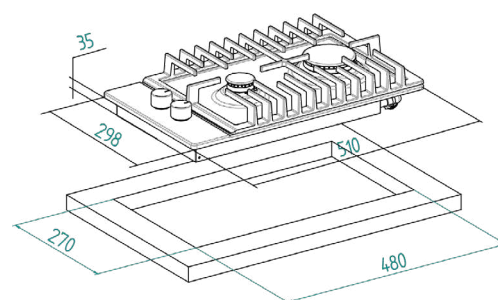

FORNO | 90 cm

FORNO | 60 cm

A	mm	557	min / max F	mm	560/580
B	mm	550	min G	mm	555
C	mm	595	min H / I	mm	600/590
D	mm	575	min J / K	mm	5/10
E	mm	576			

PIANO | 90 cm | comandi laterali

PIANO | 90 cm | comandi frontali

PIANO | 75 cm

MORRICONE | M705LF

PIANO | 60 cm

TINTORETTO | T302

TINTORETTO | T301

Per richiesta di assistenza tecnica scrivere alla seguente mail:

assistenza@lca-italia.it

Tutti i prezzi, i dati e le descrizioni esposti nel presente listino possono essere variati o annullati in qualunque momento secondo le esigenze tecniche e commerciali della LCA ITALIA SRL e, ciò senza obbligo di preavviso e senza possibilità di rivendicazione da parte dell'acquirente.